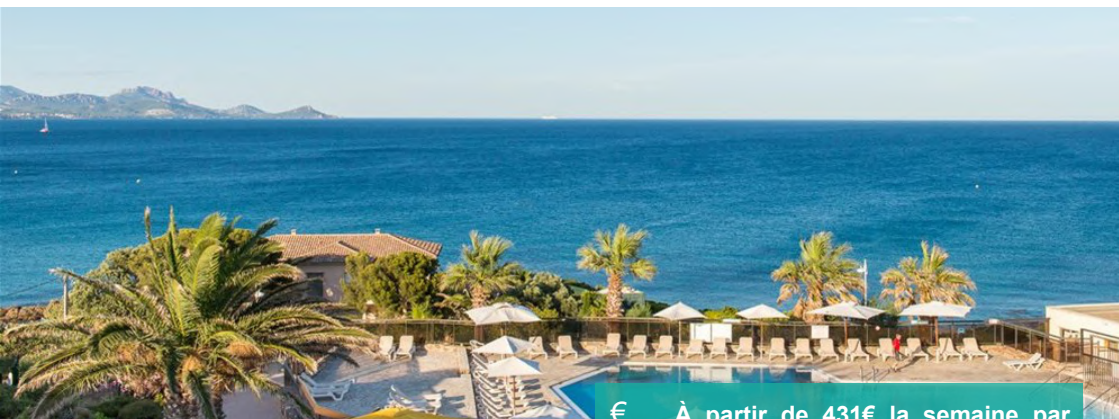

LES ISSAMBRES « LA GAILLARDE »

A 250 m de la plage, niché au bord de la colline, le Village Club La Gaillarde offre une vue imprenable sur la Méditerranée.

L'hébergement

<https://www.mileade.com/>

Les chambres pour 2 ou 4 personnes,