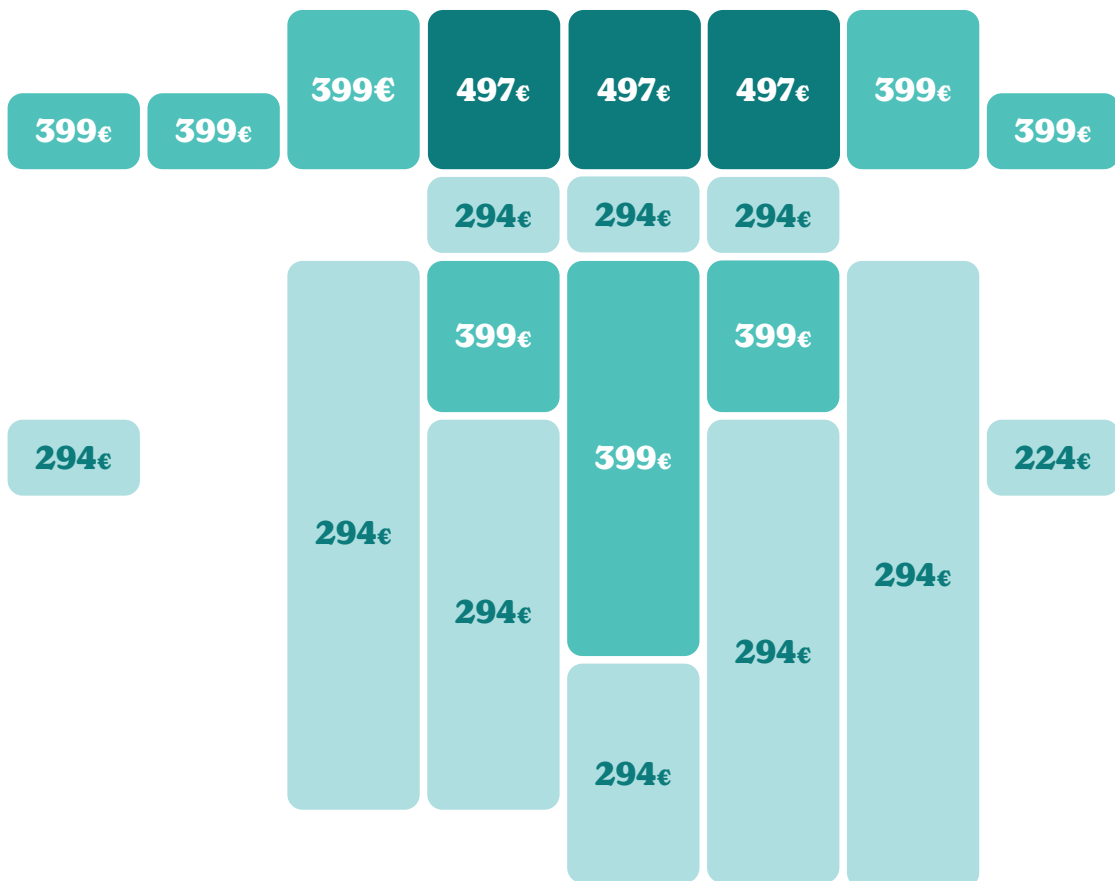

Prix unique en basse saison

sur une sélection de résidences campagne - 6pers

Séjours 7 nuits, du samedi au samedi. Tarifs en date d'arrivée selon date d'ouverture du site.

Destinations & typos.

Intervac
Janvier +
Mars

Vacances
Février

Vacances
Avril

Mois de
Mai

Mois de
Juin

Intervac
Septembre

Octobre
Toussaint

Intervac
Nov. / Déc.

Motz Le Village des Oiseaux	3P6
Meyrignac l'Église Le Domaine des Monédières	3P6
Vallon Pt d'Arc Domaine de Châmes	3P6
Aubignan Demeures du Ventoux	3P6B + 3P6T
Callian Domaine de Camiole	3P6C
Tourettes Les Bastides de Fayence	2P6 + M2P6 + M3P6
Colombiers Domaine d'Ensérune	3P6 + M3P6
Homps Port Minervois - Les Hauts du Lac	2PC6
Barbaste Domaine du golf d'Albret	3P6 + M3P6
Richelieu Le Relais du Plessis	3P6 + 3P6M
St Jean la Vêtre Les Monts du Forez	2P6 + 3P6

Tarifs accessibles sous réserve de disponibilité d'un stock, cumulable avec aucune remise ou promotion. Consulter le site pour plus de destinations et autres dates de la saison Printemps - Été - Automne. Pour des tarifs non proposés : offre non disponible.