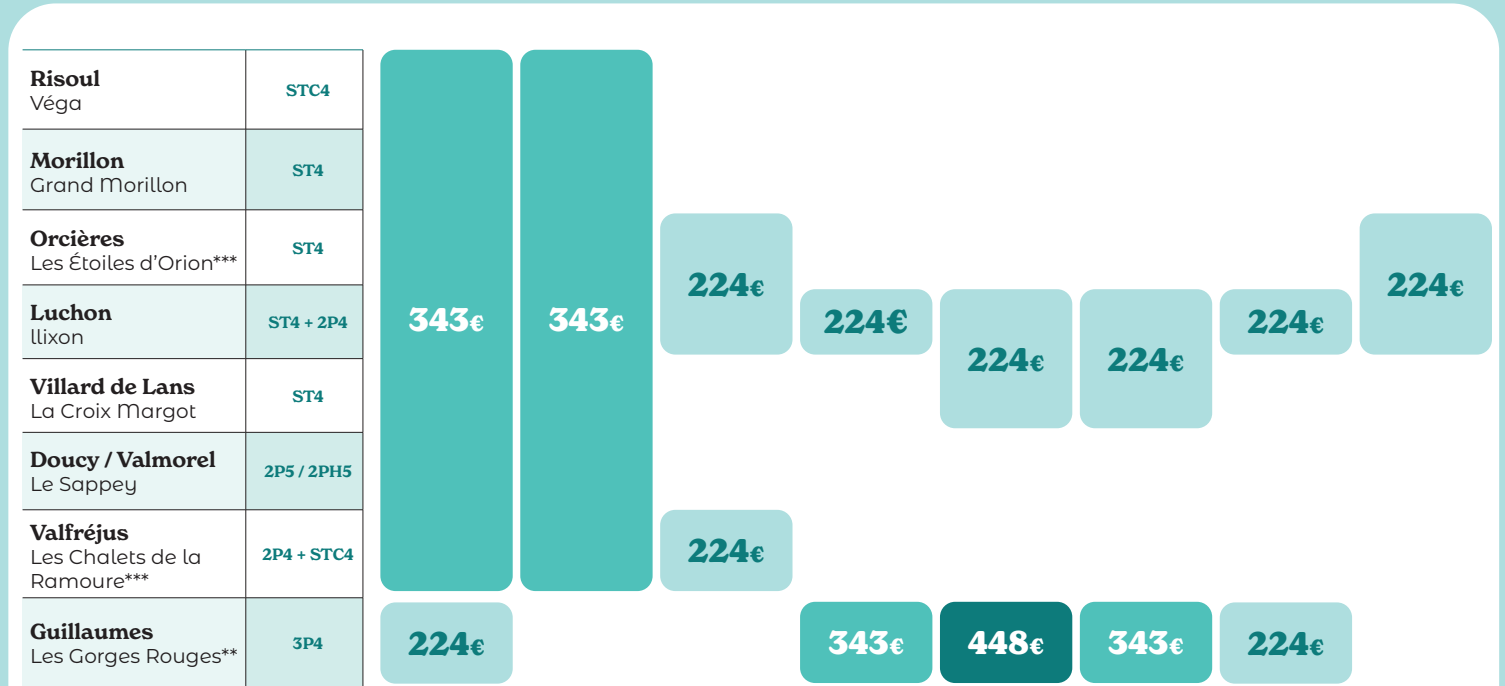

# Prix unique en basse saison sur une sélection de résidences montagne

Séjours 7 nuits, du samedi au samedi. Tarifs en date d'arrivée selon date d'ouverture du site.

Destinations & typos.	Intervac Janvier	Intervac Mars	Vacances Avril	Mois de Mai	Mois de Juin	Intervac Septembre	Octobre Toussaint	Intervac Nov. / Déc.
-----------------------	---------------------	------------------	-------------------	----------------	-----------------	-----------------------	----------------------	-------------------------