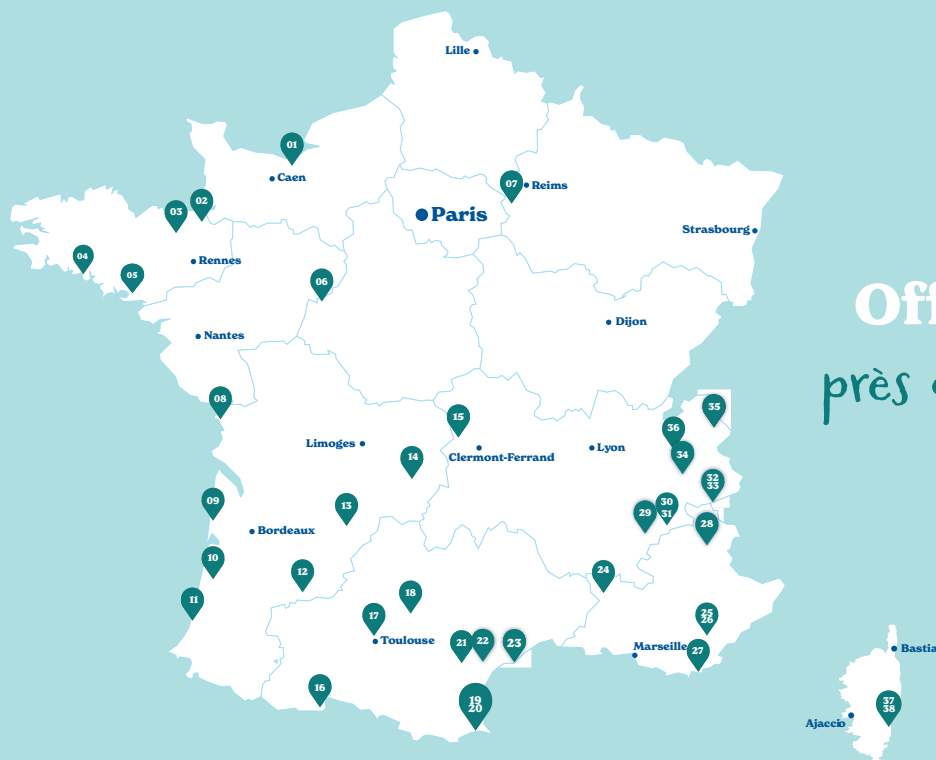

Bénéficiez de réductions
grâce à votre **code avantage**
à renseigner lors de votre réservation :

ISERE3621

LE code à ne
pas perdre

Offre valable sur
près de 40 destinations :